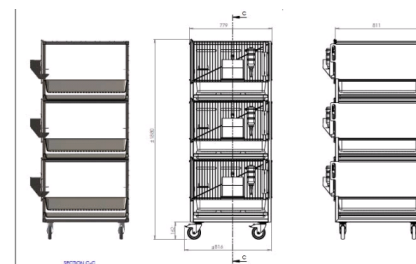

Bijbestelbare onderdelen

Totale afmeting rek

- 1.880 x 779 x 811 mm (H x B x D)
excl. voederbakje en drinkfles aan de voorkant van het deurtje.

- 1.880 x 779 x 927 mm (H x B x D)
incl. voederbakje en drinkfles aan de voorkant van het deurtje.